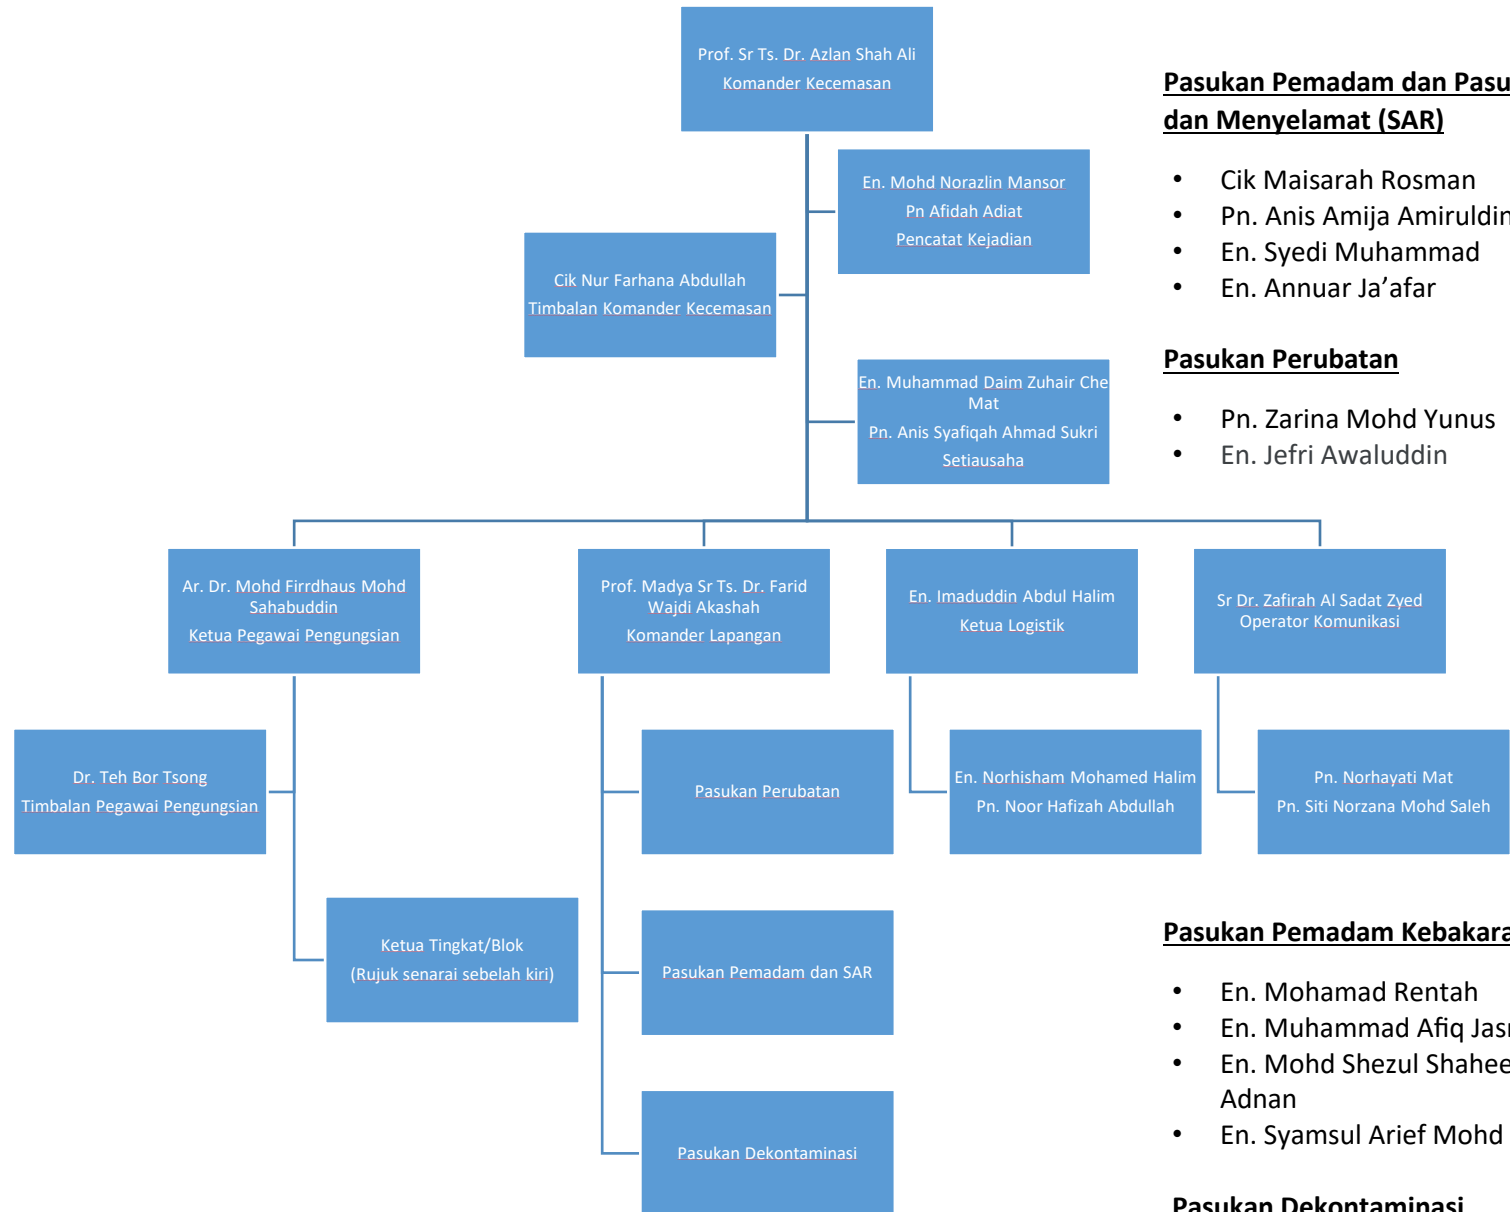

# Emergency Response Team: Faculty of Built Environment

## Ketua Tingkat/Blok – Bangunan Mercu Alam Bina

- Aras Bawah : Dr. Nurdiyana Zainal Abidin & Pegawai Perpustakaan Alam Bina
- Aras 1 : Pn. Jayasutha A/P Kamrajoo & Encik Fadzil Hafni
- Aras 2 : Pn. Nor'aidah Mohd Ibrahim & Pn. Norlina Mohamad Istar
- Aras 3 : Prof. Madya Sr Dr. Suhaimi Danuri & Dr. Nik Hazwani Hashim
- Aras 4 : Sr Abdul Ghani Sarip & Dr. Noor Hashimah Hashim Lim
- Aras 5 (Arch): Dr. Liyana binti Hasnan & Dr. Linda Shafarina Hassan
- Aras 6 : En Amir Muqri Wahab & Cik Nasreen Athirah Mohd Aludin
- Aras 7 (BS & Arch & QS) : Sr Dr. Umi Kalsum Zolkafli @ Zulkifly & Sr Dr. Brit Kayan
- Aras 8 (CC Aras 8) : Cik Siti Mawadah Mohd Shakir & Puan Nor Zahian Hanafi
- Aras 9 (Divide Wing Depan & Wing Belakang) : Dr. Zairul Nisham Musa & Sr Zulkifli Esha
- Aras 10 (Divide Wing Depan & Wing Belakang) : Prof. Madya Sr Dr. Othman Mohamed & Sr Imran Ariff Yahya

## Ketua Tingkat/Blok – Bangunan Blok

## Pasukan Pemadam dan Pasukan Mencari dan Menyelamat (SAR)

- Cik Maisarah Rosman
- Pn. Anis Amija Amiruldin
- En. Syedi Muhammad
- En. Annuar Ja'afar